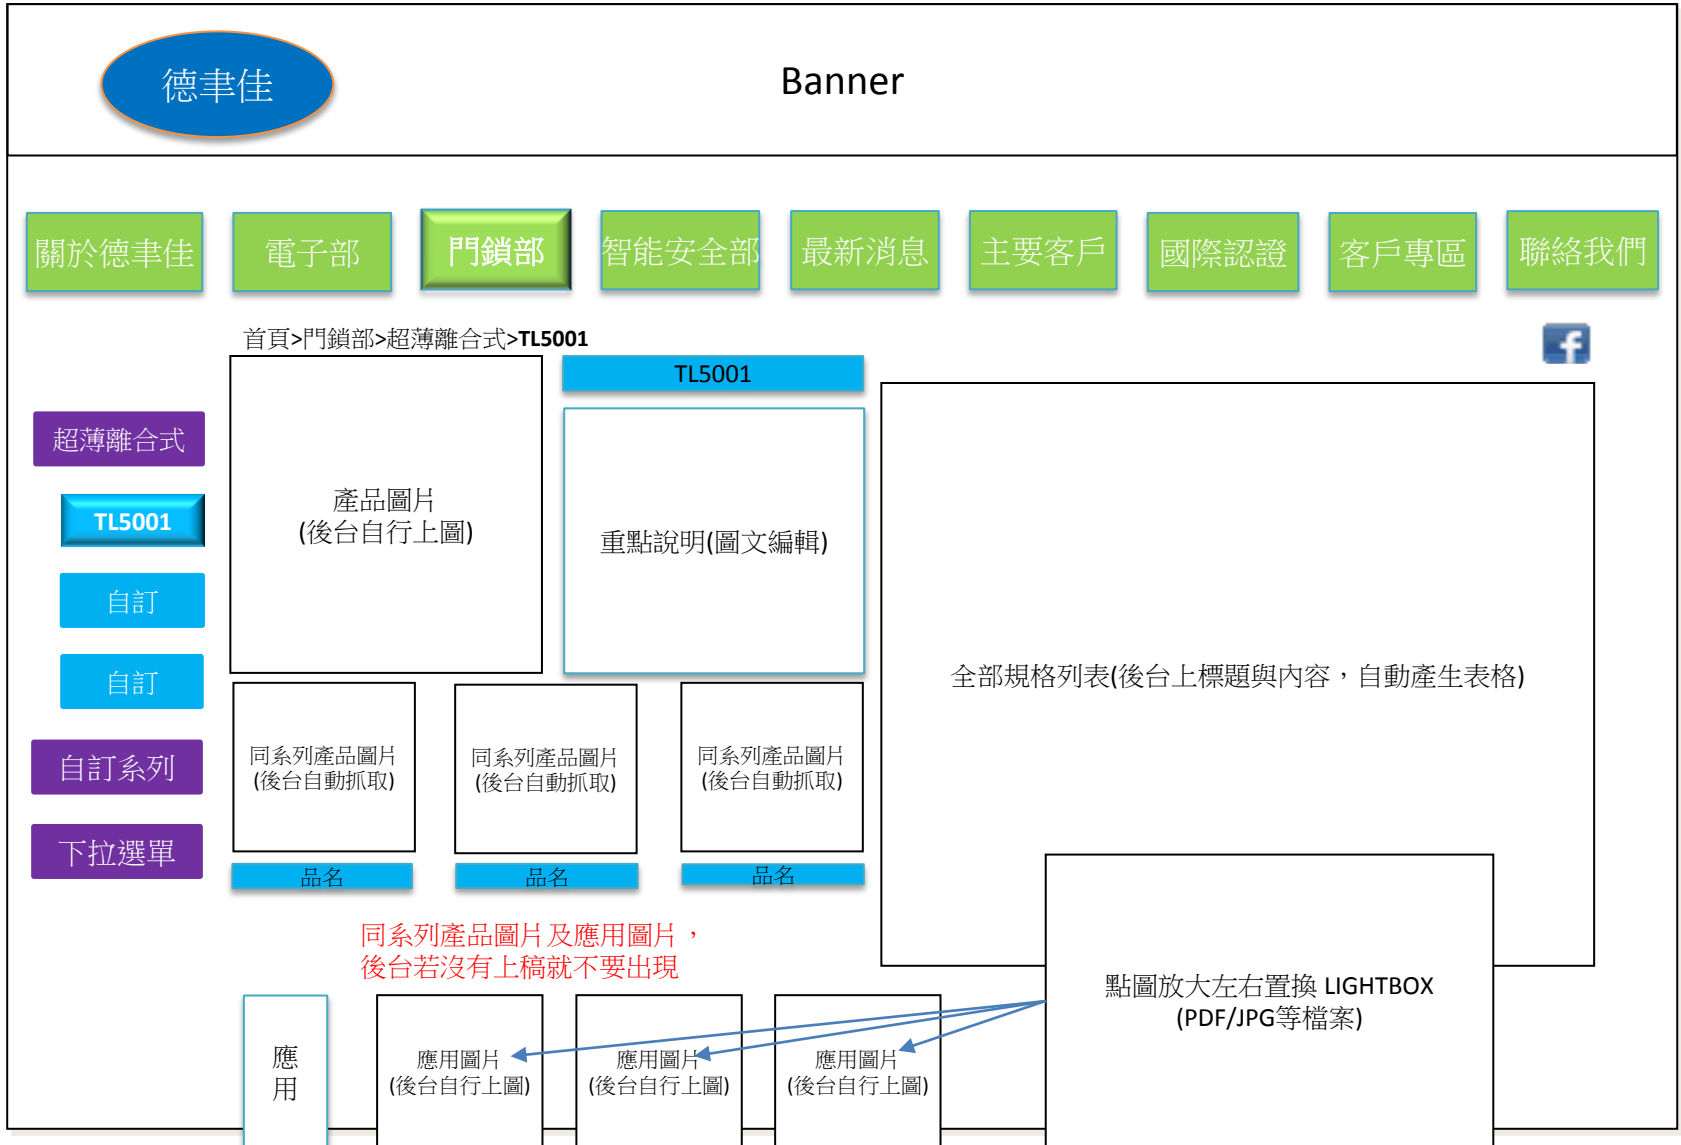

	超薄離合式系列			
	圖片	圖片	圖片	圖片
	TL5001	品名	品名	品名
	自訂系列			
	圖片	圖片	圖片	圖片
	品名	品名	品名	品名

頁尾訊息(版權聲明/地址/電話/信箱)

3.1門鎖部/超薄離合式/TL5001產品說明

深白設計

4. 智能安全部

德聿佳 Banner

關於德聿佳 電子部 門鎖部 智能安全部 最新消息 主要客戶 國際認證 客戶專區 聯絡我們

首頁>智能安全部>AVM VIP專區