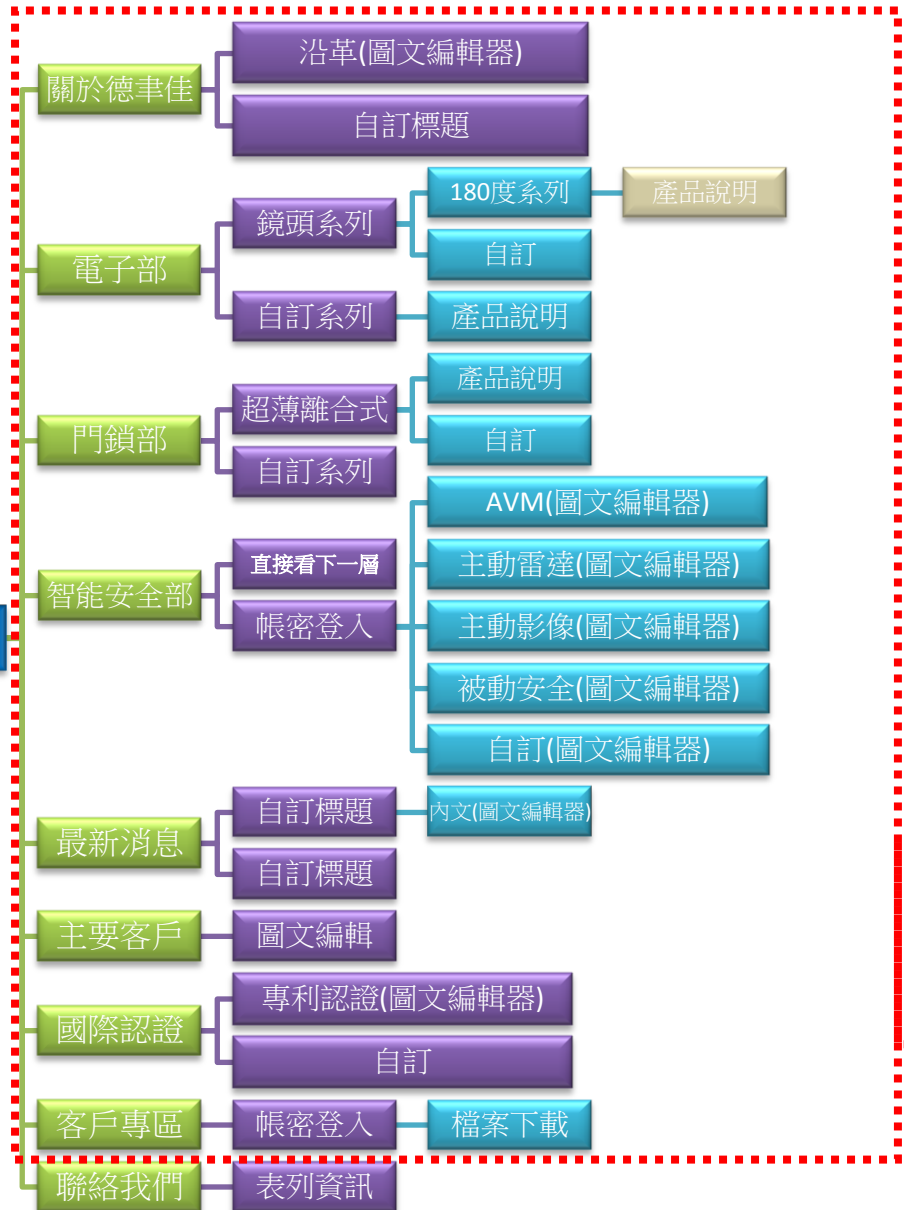

德聿佳官網企劃書

(此為程式寫法示意流程；非前台設計畫面與後台程式管理頁面)

2014.03.27-06.12

共39頁

此企劃書為深白設計智慧財產權
未經同意，請勿盜用

設計理念

訴求對象

設計風格

欠缺資料：

靜態首頁

全站圖文防拷貝

德聿佳

關於德聿佳

電子部

門鎖部

智能安全部