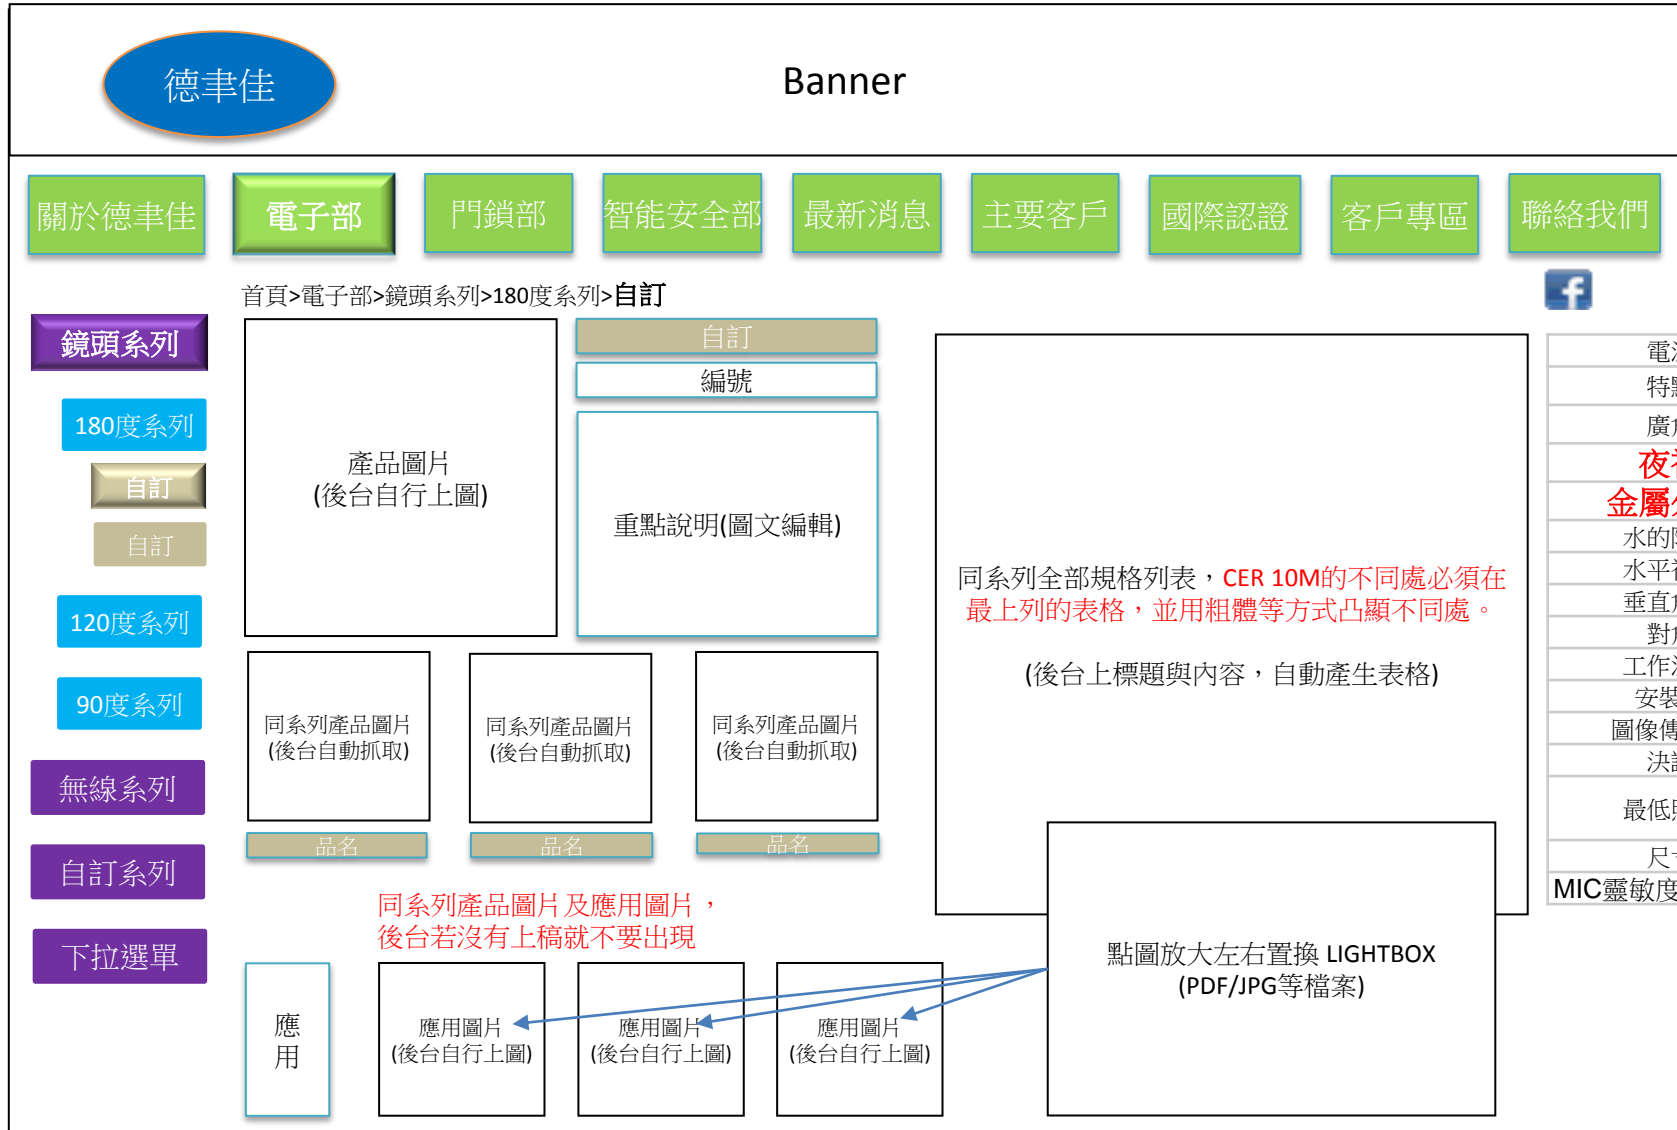

圖片	圖片	圖片	圖片	圖片
----	----	----	----	----

自訂

自訂

自訂

自訂

頁尾訊息(版權聲明/地址/電話/信箱)

2.1 電子部/鏡頭系列/180度系列/產品說明

2.2 電子部/無線系列

德聿佳

Banner

關於德聿佳

電子部

門鎖部

智能安全部

最新消息

主要客戶