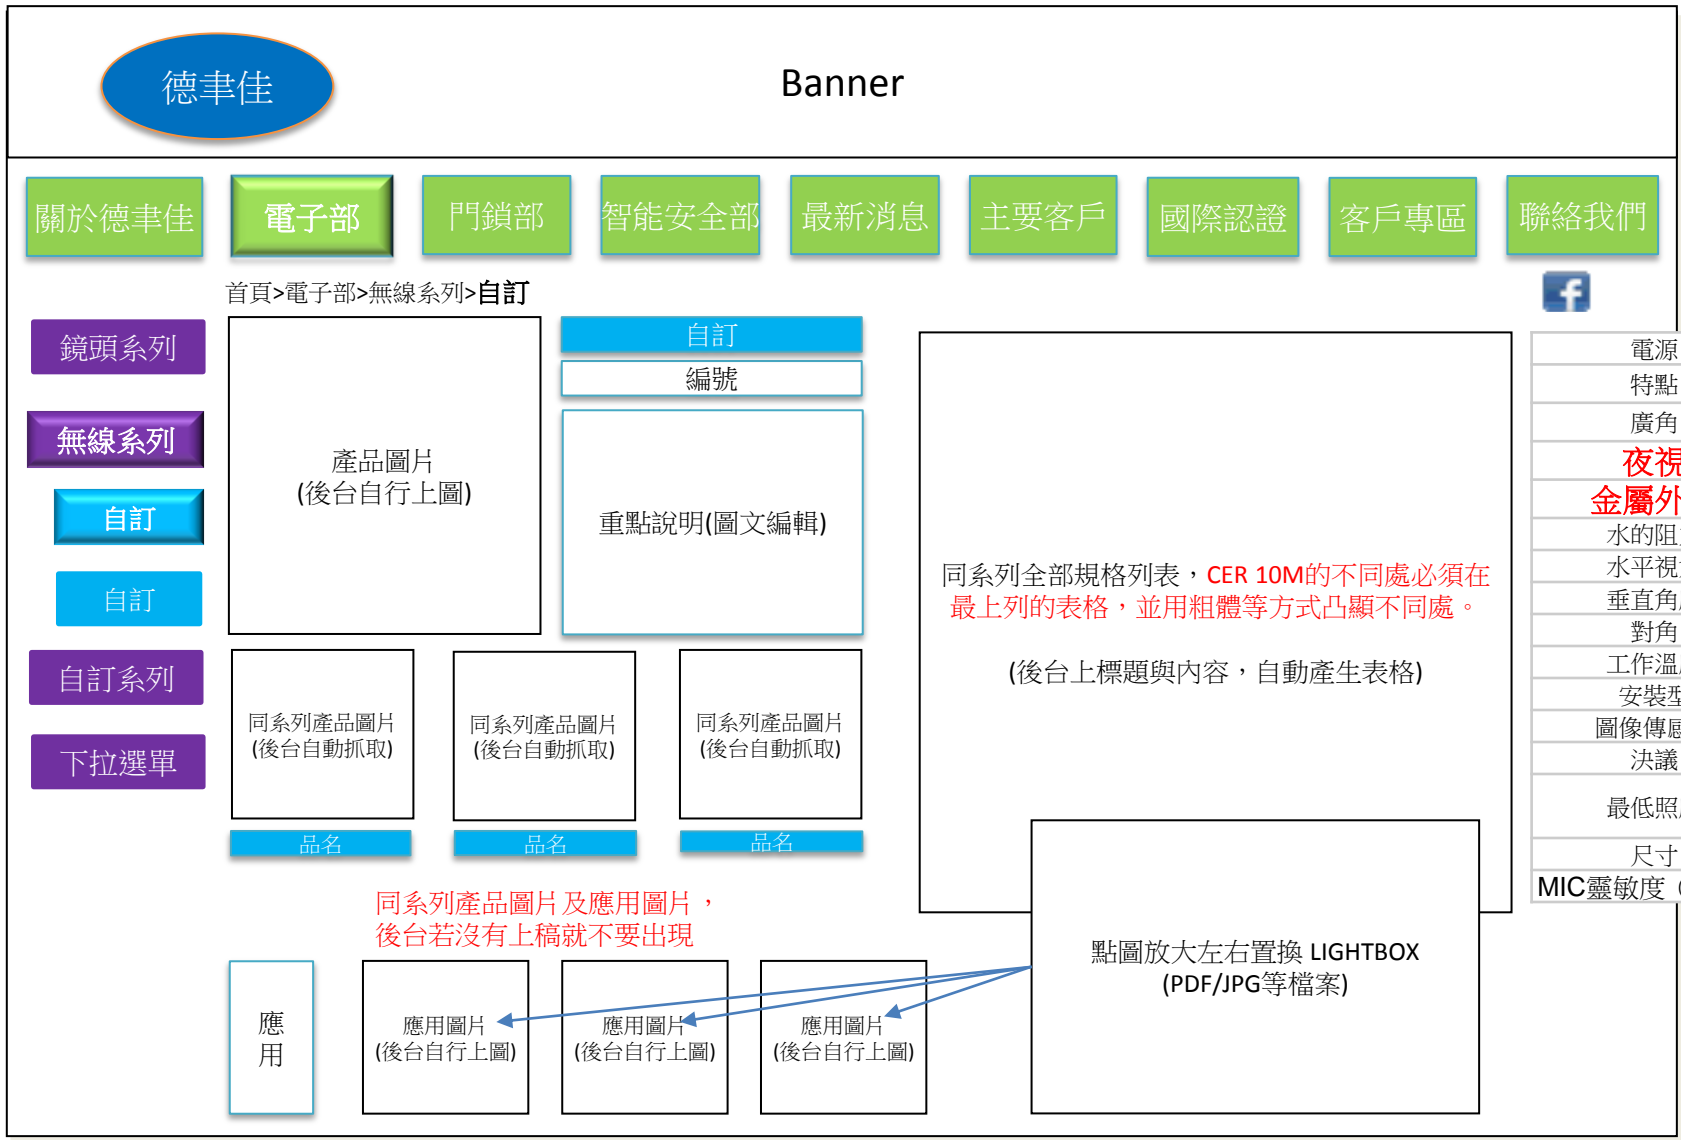

德聿佳

Banner

關於德聿佳

電子部

門鎖部

智能安全部

最新消息

主要客戶

自訂系列

下拉選單

圖片	圖片	圖片	圖片
自訂	自訂	自訂	自訂
圖片	圖片	圖片	圖片
自訂	自訂	自訂	自訂

頁尾訊息(版權聲明/地址/電話/信箱)

2.2-1電子部/無線系列/產品說明

3.門鎖部

德聿佳

Banner